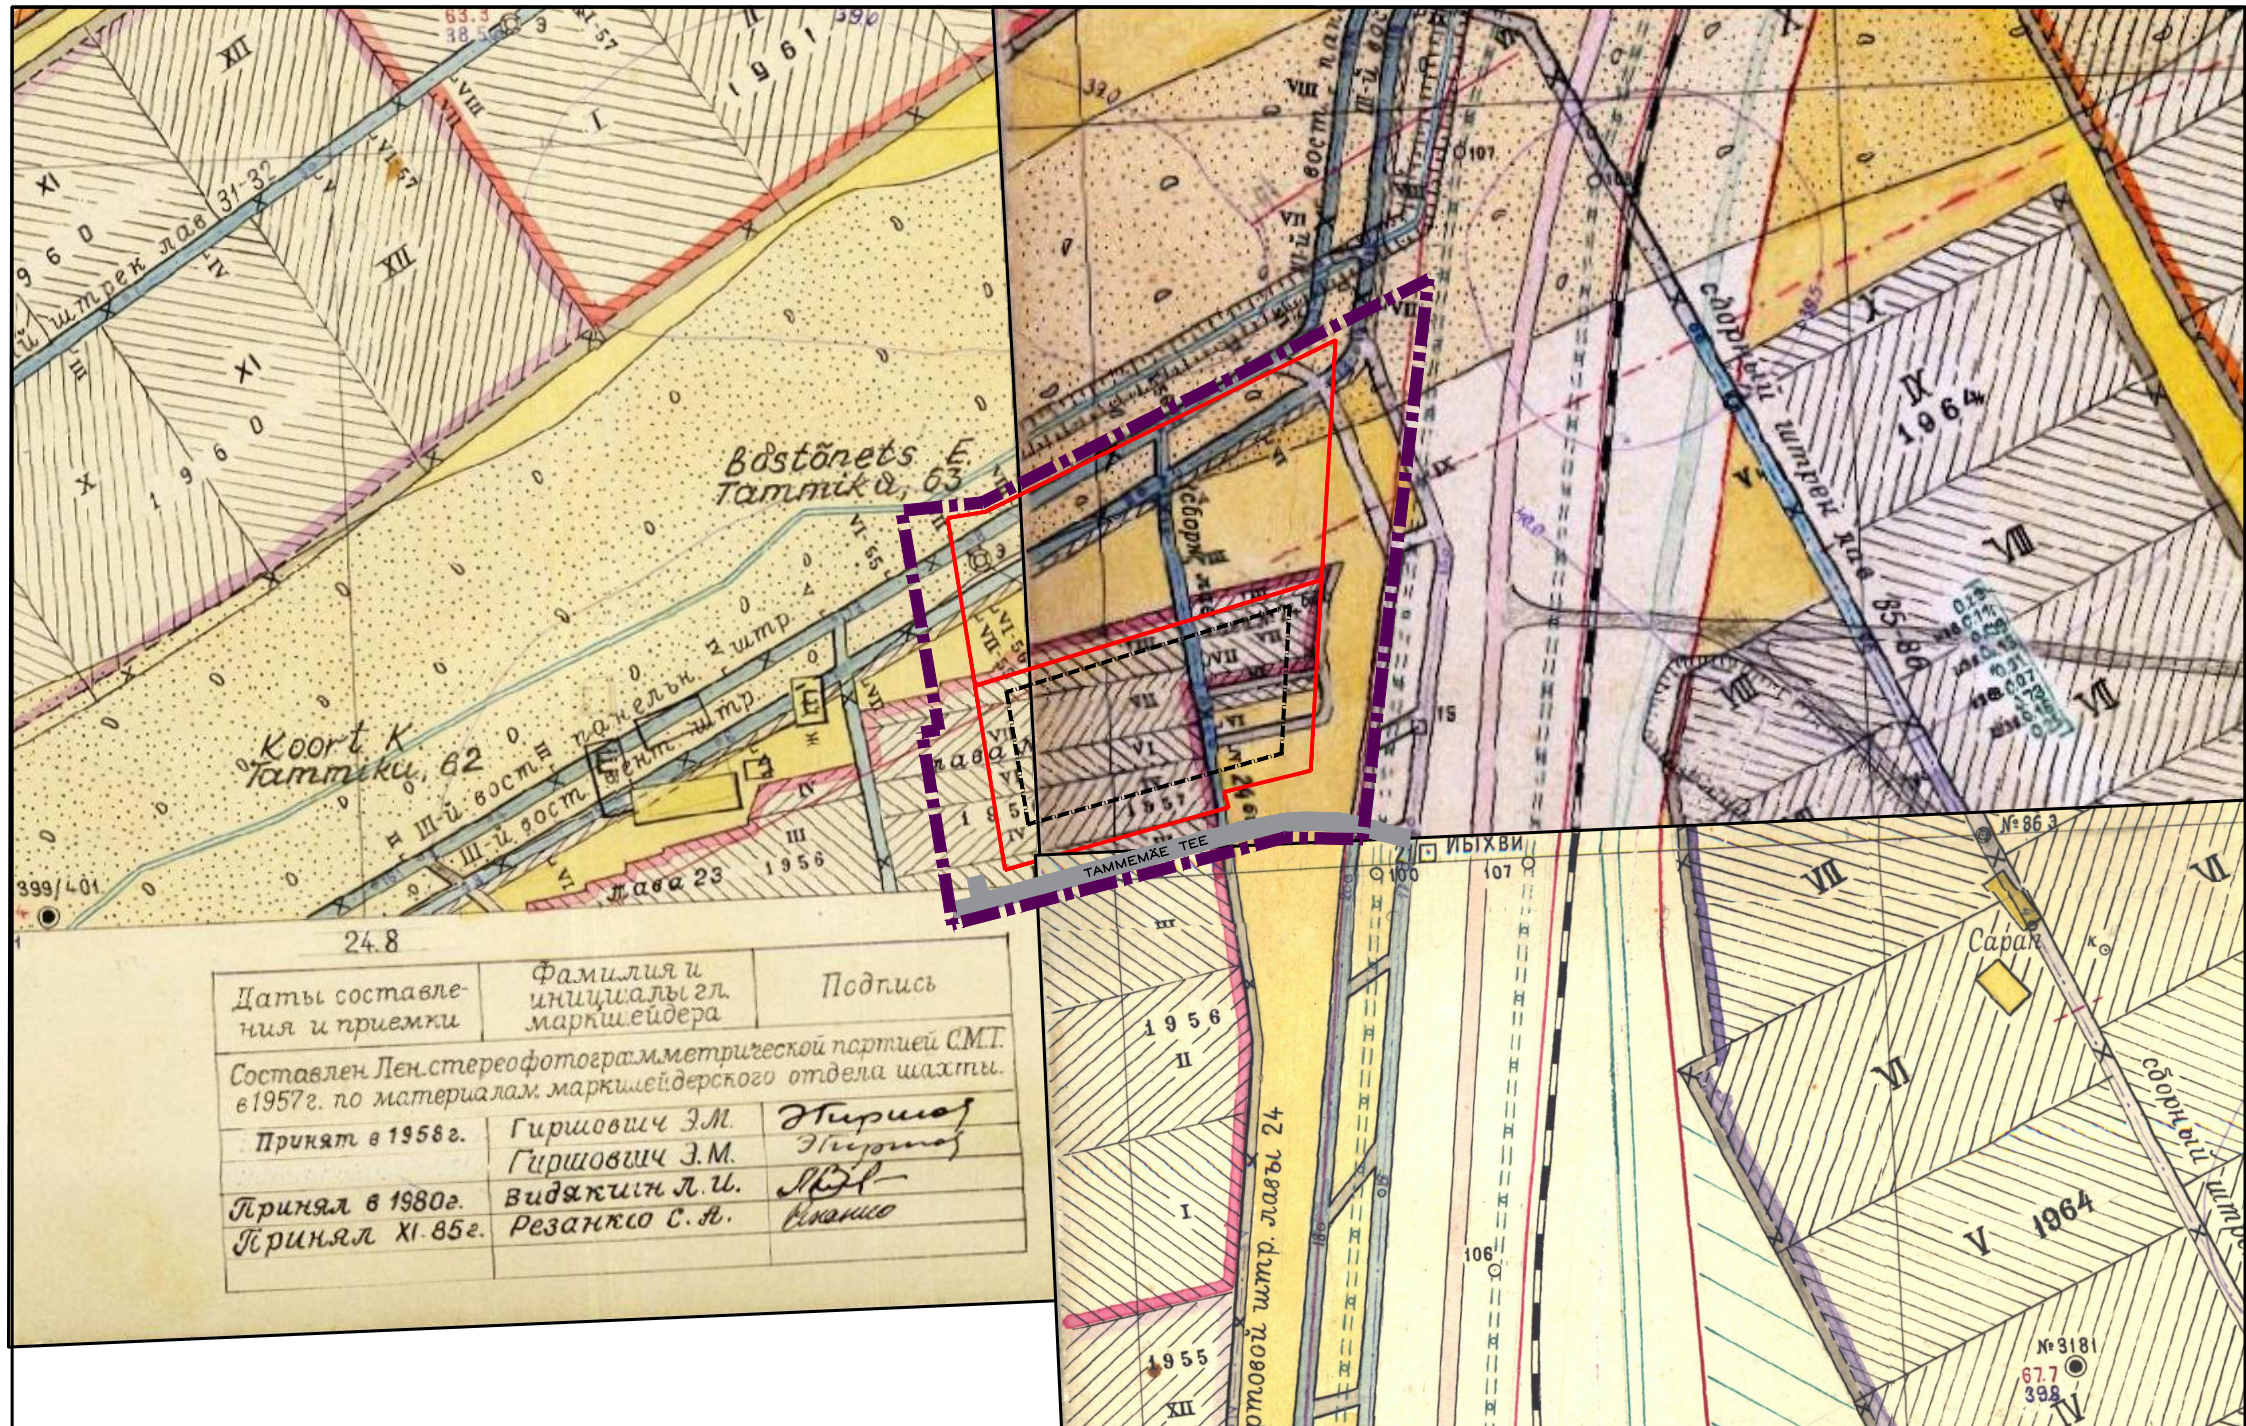

Jõhvi valla Pauliku küla Sulevi maaüksuse detailplaneering

TAMMIKU KAEVANDUSE MÄETÖÖDE PLAAN

LEPPEMÄRGID

-  PLANEERITAVA MAA-ALA PIIR
-  PLANEERITAVA KRUNDI PIIR
-  TAMMEMÄE TEE
-  LUBATUD KRUNDI HOONESTUSALA

Mõõtkava: 1:2 000

Joonis: TAMMIKU KAEVANDUSE MÄETÖÖDE PLAAN

Joonise nr: 3

Koostaja: Galina Neiken

Vastutav isik: Tatiana Zhuravleva

Töö nr: DP 82-23

Huvitatud isik: OÜ IM Ehituse Grupp

volitatud arhitekt, tase 7